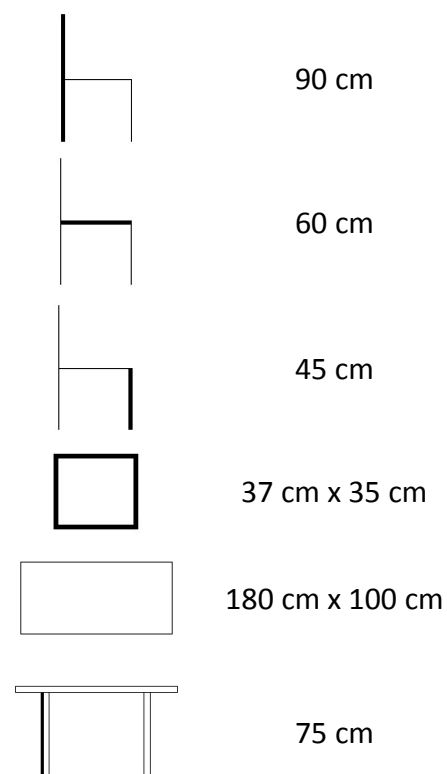

## Clasic II.

teakový set 1 + 8

3459192

Teakové sestava z kvalitního teakového dřeva. Pohodlné sezení pro 8 osob. Dlouhá životnost, minimální údržba.

TEXIM s.r.o.  
Kladská 331/14  
500 03 Hradec Králové  
texim@texim.cz  
mob: +420 602 438 740